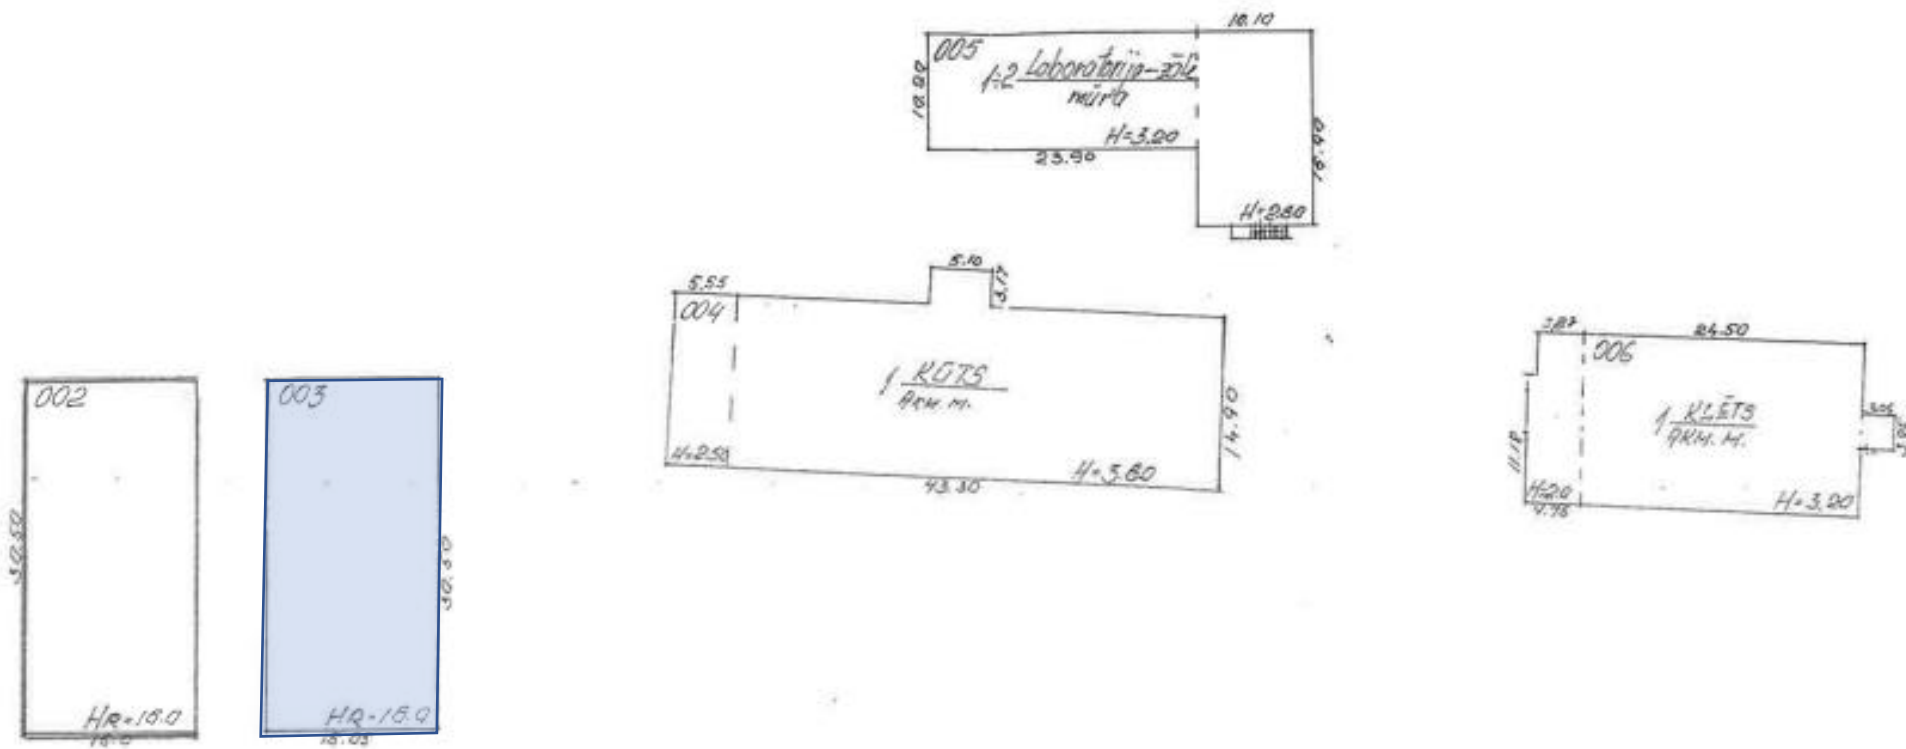

Talsu novads, Laidzes pagasts, Laidze "Darbnīcas"
88680070124003

Visa ēka, platība 429,9 m²